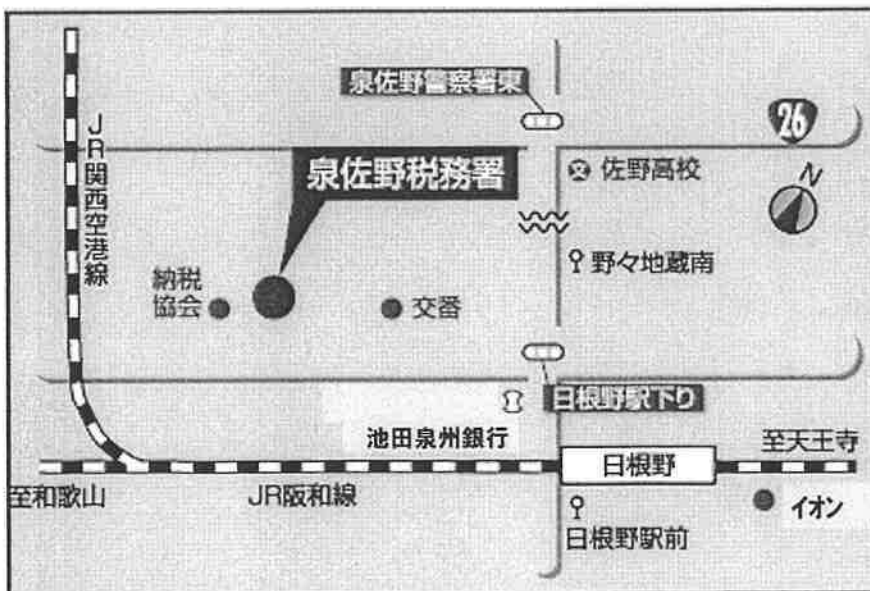

小学生の税に関する習字展について（泉南地区租税教育推進協議会）

泉南地区（泉佐野市・泉南市・阪南市・熊取町・田尻町・岬町）の小学校5年生・6年生の児童の皆さんから、応募のありました作品の中で、優秀作品 52 点につきましては、下記の日程で展示する予定です。

記

- 展示期間 令和5年11月16日（木）～令和5年12月1日（金）
  9：00～17：00
  ※ 土、日、祝日は除く
- 展示場所 泉佐野税務署1階玄関ホール
  泉佐野市日根野 3683-1
- 周辺地図

- 問合せ先 泉南地区租税教育推進協議会
  (事務局) 泉佐野税務署内
  ☎ 072-462-3471 担当：総務課 能澤