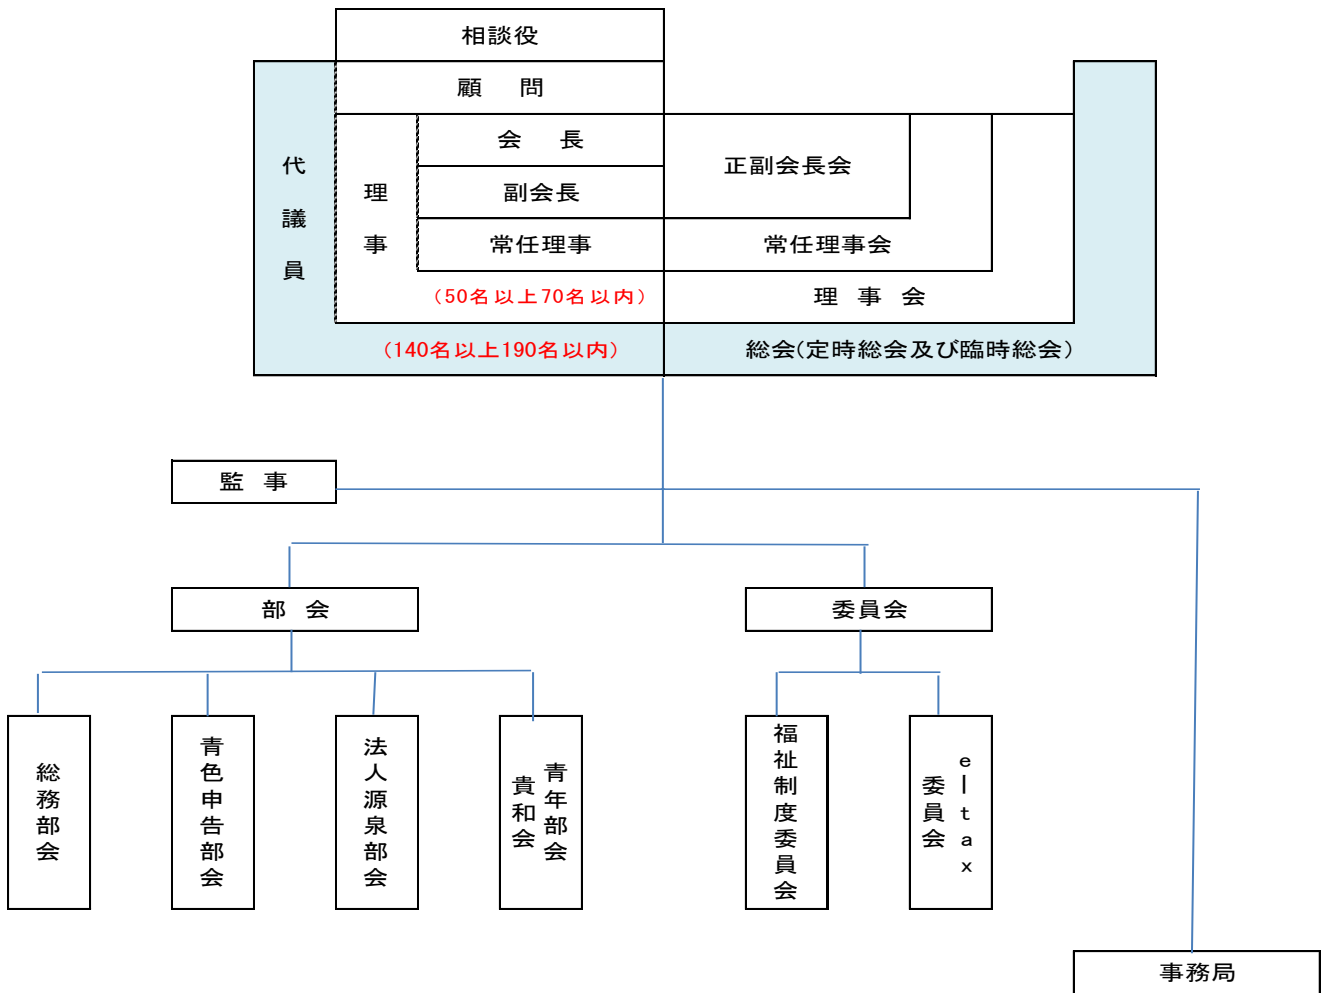

公益社団法人 西淀川納税協会 組織図

【併設団体】

調和会
千優会
つばき会
優良青色申告会
西淀川納税貯蓄組合連合会